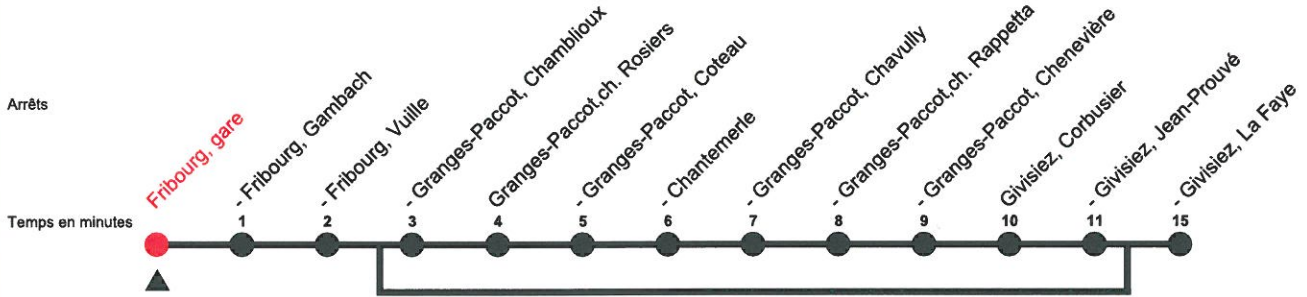

# Fribourg, gare

Valable à partir du 13.12.2015

Sous réserve de modifications

## Direction: Givisiez, La Faye

Fêtes : 25, 26 déc; 1, 2 jan; 25, 28 mars; 5, 16 mai; 1 août.

H Lundi-Vendredi sauf fêtes			H Samedi		H Dimanche et fêtes			
5	29 <sup>A</sup>	56 <sup>A</sup>	5		5			
6	21	38	6	21	6			
7	08	38	7	08	7	08		
8	08	38	8	08	8	08		
9	08	38	9	08	9	08		
10	08	38	10	08	10	08		
11	08	38	11	08	11	08		
12	08	38	12	08	12	08		
13	08	38	13	08	13	08		
14	08	38	14	08	14	08		
15	08	38	15	08	15	08		
16	08	38	16	08	16	08		
17	08	38	17	08	17	08		
18	08	38	18	08	18	08		
19	08		19	08	19	08		
20	08	38	20	08	38	20	08	38
21	40		21	40	21	40		
22	40		22	40	22	40		
23	40		23	40	23	40		

A = Ne dessert pas de Granges-Paccot, Chamblieux Jusqu'à Givisiez, Jean-Prouvé