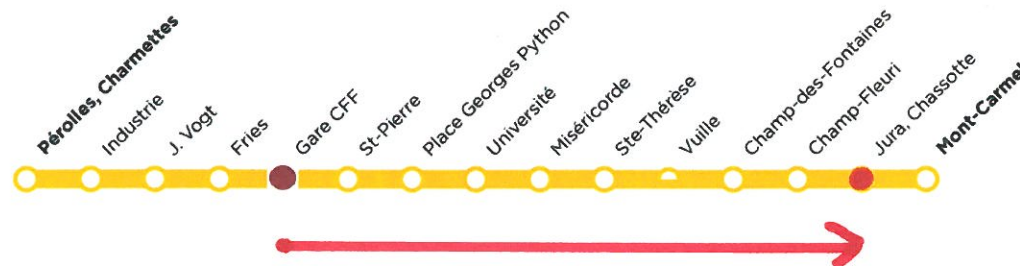

→ **Mont Carmel**

**Fribourg, gare CFF**

Lu-Ve sauf fêtes Mo-Fr ohne Feiertage		Lu-Ve Vacances scolaires* Mo-Fr Schulferien*		Sa sauf fêtes Sa ohne Feiertage		Di et fêtes So und Feiertage	
04		04		04		04	
05		05		05	45	05	
06	00 15 30 45	06	00 15 30 45	06	00 15 30 45	06	15 45
07	00 15 30 45	07	00 15 30 45	07	00 15 30 45	07	00 15 30 45
08	00 15 30 45	08	00 15 30 45	08	00 15 30 45	08	00 15 30 45
09	00 15 30 45	09	00 15 30 45	09	00 15 30 45	09	00 15 30 45
10	00 15 30 45	10	00 15 30 45	10	00 15 30 45	10	00 15 30 45
11	00 15 30 45	11	00 15 30 45	11	00 15 30 45	11	00 15 30 45
12	00 15 30 45	12	00 15 30 45	12	00 15 30 45	12	00 15 30 45
13	00 15 30 45	13	00 15 30 45	13	00 15 30 45	13	00 15 30 45
14	00 15 30 45	14	00 15 30 45	14	00 15 30 45	14	00 15 30 45
15	00 15 30 45	15	00 15 30 45	15	00 15 30 45	15	00 15 30 45
16	00 15 30 45	16	00 15 30 45	16	00 15 30 45	16	00 15 30 45
17	00 15 30 45	17	00 15 30 45	17	00 15 30 45	17	00 15 30 45
18	00 15 30 45	18	00 15 30 45	18	00 15 30 45	18	00 15 30 45
19	00 09 15 30 45	19	00 09 15 30 45	19	00 15 30 45	19	00 15 30 45
20	00 15 30 45	20	00 15 30 45	20	00 15 30 45	20	00 15 30 45
21	00 15 30 45	21	00 15 30 45	21	00 15 30 45	21	00 15 30 45
22	00 15 30 45	22	00 15 30 45	22	00 15 30 45	22	00 15 30 45
23	00 15 30 45	23	00 15 30 45	23	00 15 30 45	23	00 15 30 45
00		00		00		00	

**24.12 19:30 Fin du service / Betriebsschluss**

**Fêtes/Feiertage:** 25-26.12 | 1-2.1 | 30.3 | 2.4 | 10.5 | 21.5 | 1.8

\*: 26.12-5.1 | 12.2-16.2 | 3.4-13.4 | 11.5 | 31.5 | 7.7-22.8 | 15.10-26.10 | 1.11