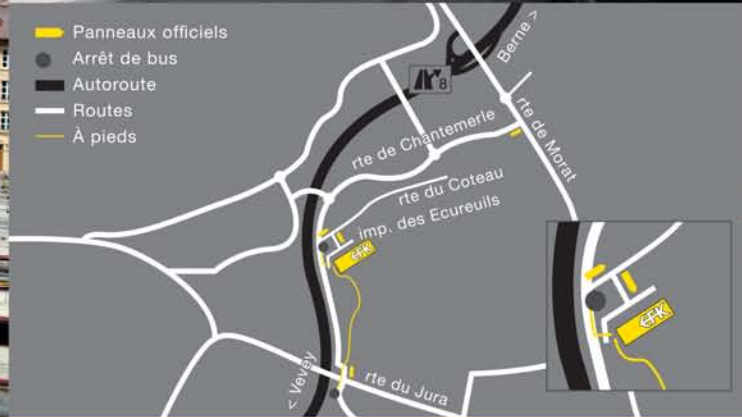

## LE RÉSEAU EN BREF

Construit sur trois niveaux à l'échelle 1:87, il compte 2045 mètres de voie sur une surface de 610 m<sup>2</sup>.

Le réseau a nécessité 17 ans de construction.

Trois compagnies de chemins de fer se partagent le réseau et circulent dans un paysage typiquement suisse,

## INFOS PRATIQUES

Accès en train jusqu'à Fribourg,  
puis bus (arrêt en face de la gare CFF) :

Bus 9 La Faye jusqu'à l'arrêt « Route du Coteau »  
Bus 3 Jura jusqu'à l'arrêt « Jura-Chassotte »

Accès en voiture :

Parking gratuit (garage souterrain et places extérieures)  
Place pour les cars  
Sortie 8 « Fribourg Nord » direction Fribourg  
Puis suivre la signalétique

Le grand réseau suisse de trains miniatures