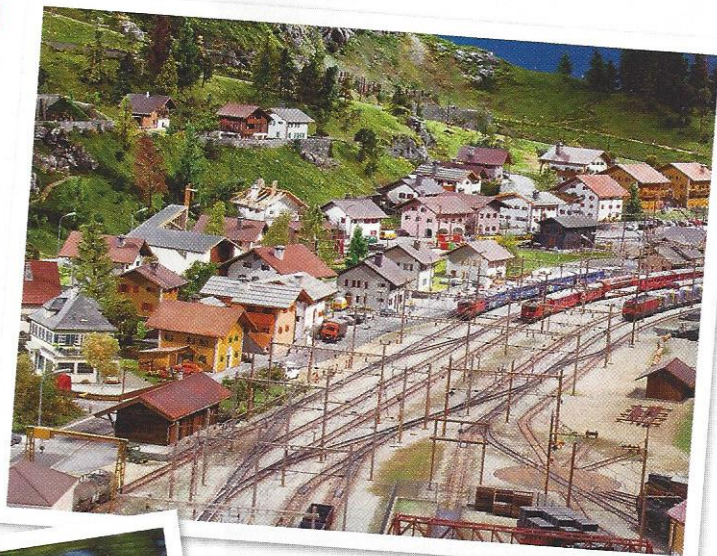

## Granges-Paccot Modelleisenbahnen

Diese riesige Modelleisenbahn-  
anlage ist ein Traum.

Die Schweiz der 90er-Jahre bildet das  
Panorama für die riesige Anlage mit 2043 m  
Gleis auf drei Ebenen. Im Massstab 1:87 sind  
Menschen, Gebäude, Fahrzeuge, Tiere und  
Landschaften detailgetreu nachgebaut. Das  
Abenteuer für kleine und grosse Eisenbahn-  
fans mit vielen Informationen eines ehema-  
ligen Lokomotivführers, Fahrsimulator und  
und und. [www.kaeserberg.ch](http://www.kaeserberg.ch)