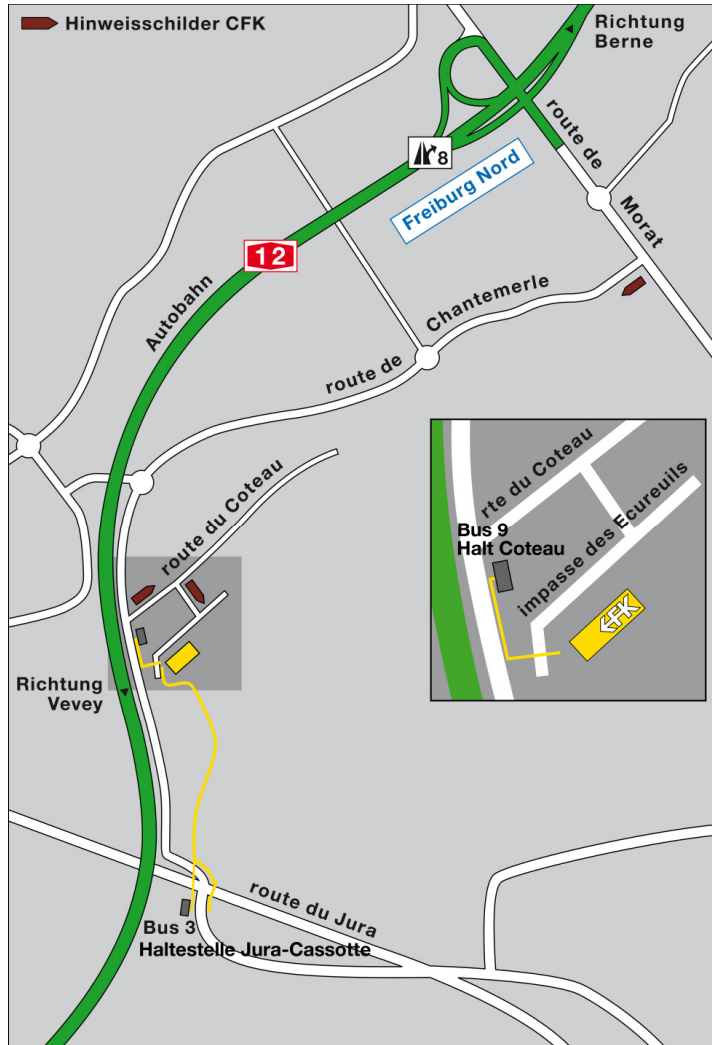

UN RESEAU SUISSE DE TRAINS MINIATURES  
EINE SCHWEIZER MODELLEISENBAHN  
A SWISS MODEL RAILWAY

## Zufahrt

### *Mit Zug und Bus*

Bus 9 La Faye im Busbahnhof unter SBB-Gleisen bis Haltestelle Coteau, dann 5 Minuten Fussweg oder Bus 3 Jura gegenüber SBB-Bahnhof bis Haltestelle Jura-Chassotte, dann 9 Minuten Fussweg

### *Im Auto*

Gratis-Parkplätze (unterirdisch, im Freien, Cars)  
Autobahn A12, Ausfahrt 8, Freiburg-Nord, Richtung Freiburg. Der Signalisierung folgen

FONDATION DES CHEMINS  
DE FER DU KAESERBERG  
9 IMPASSE DES ECUREUILS  
CH 1763 GRANGES-PACCOT  
FRIBOURG